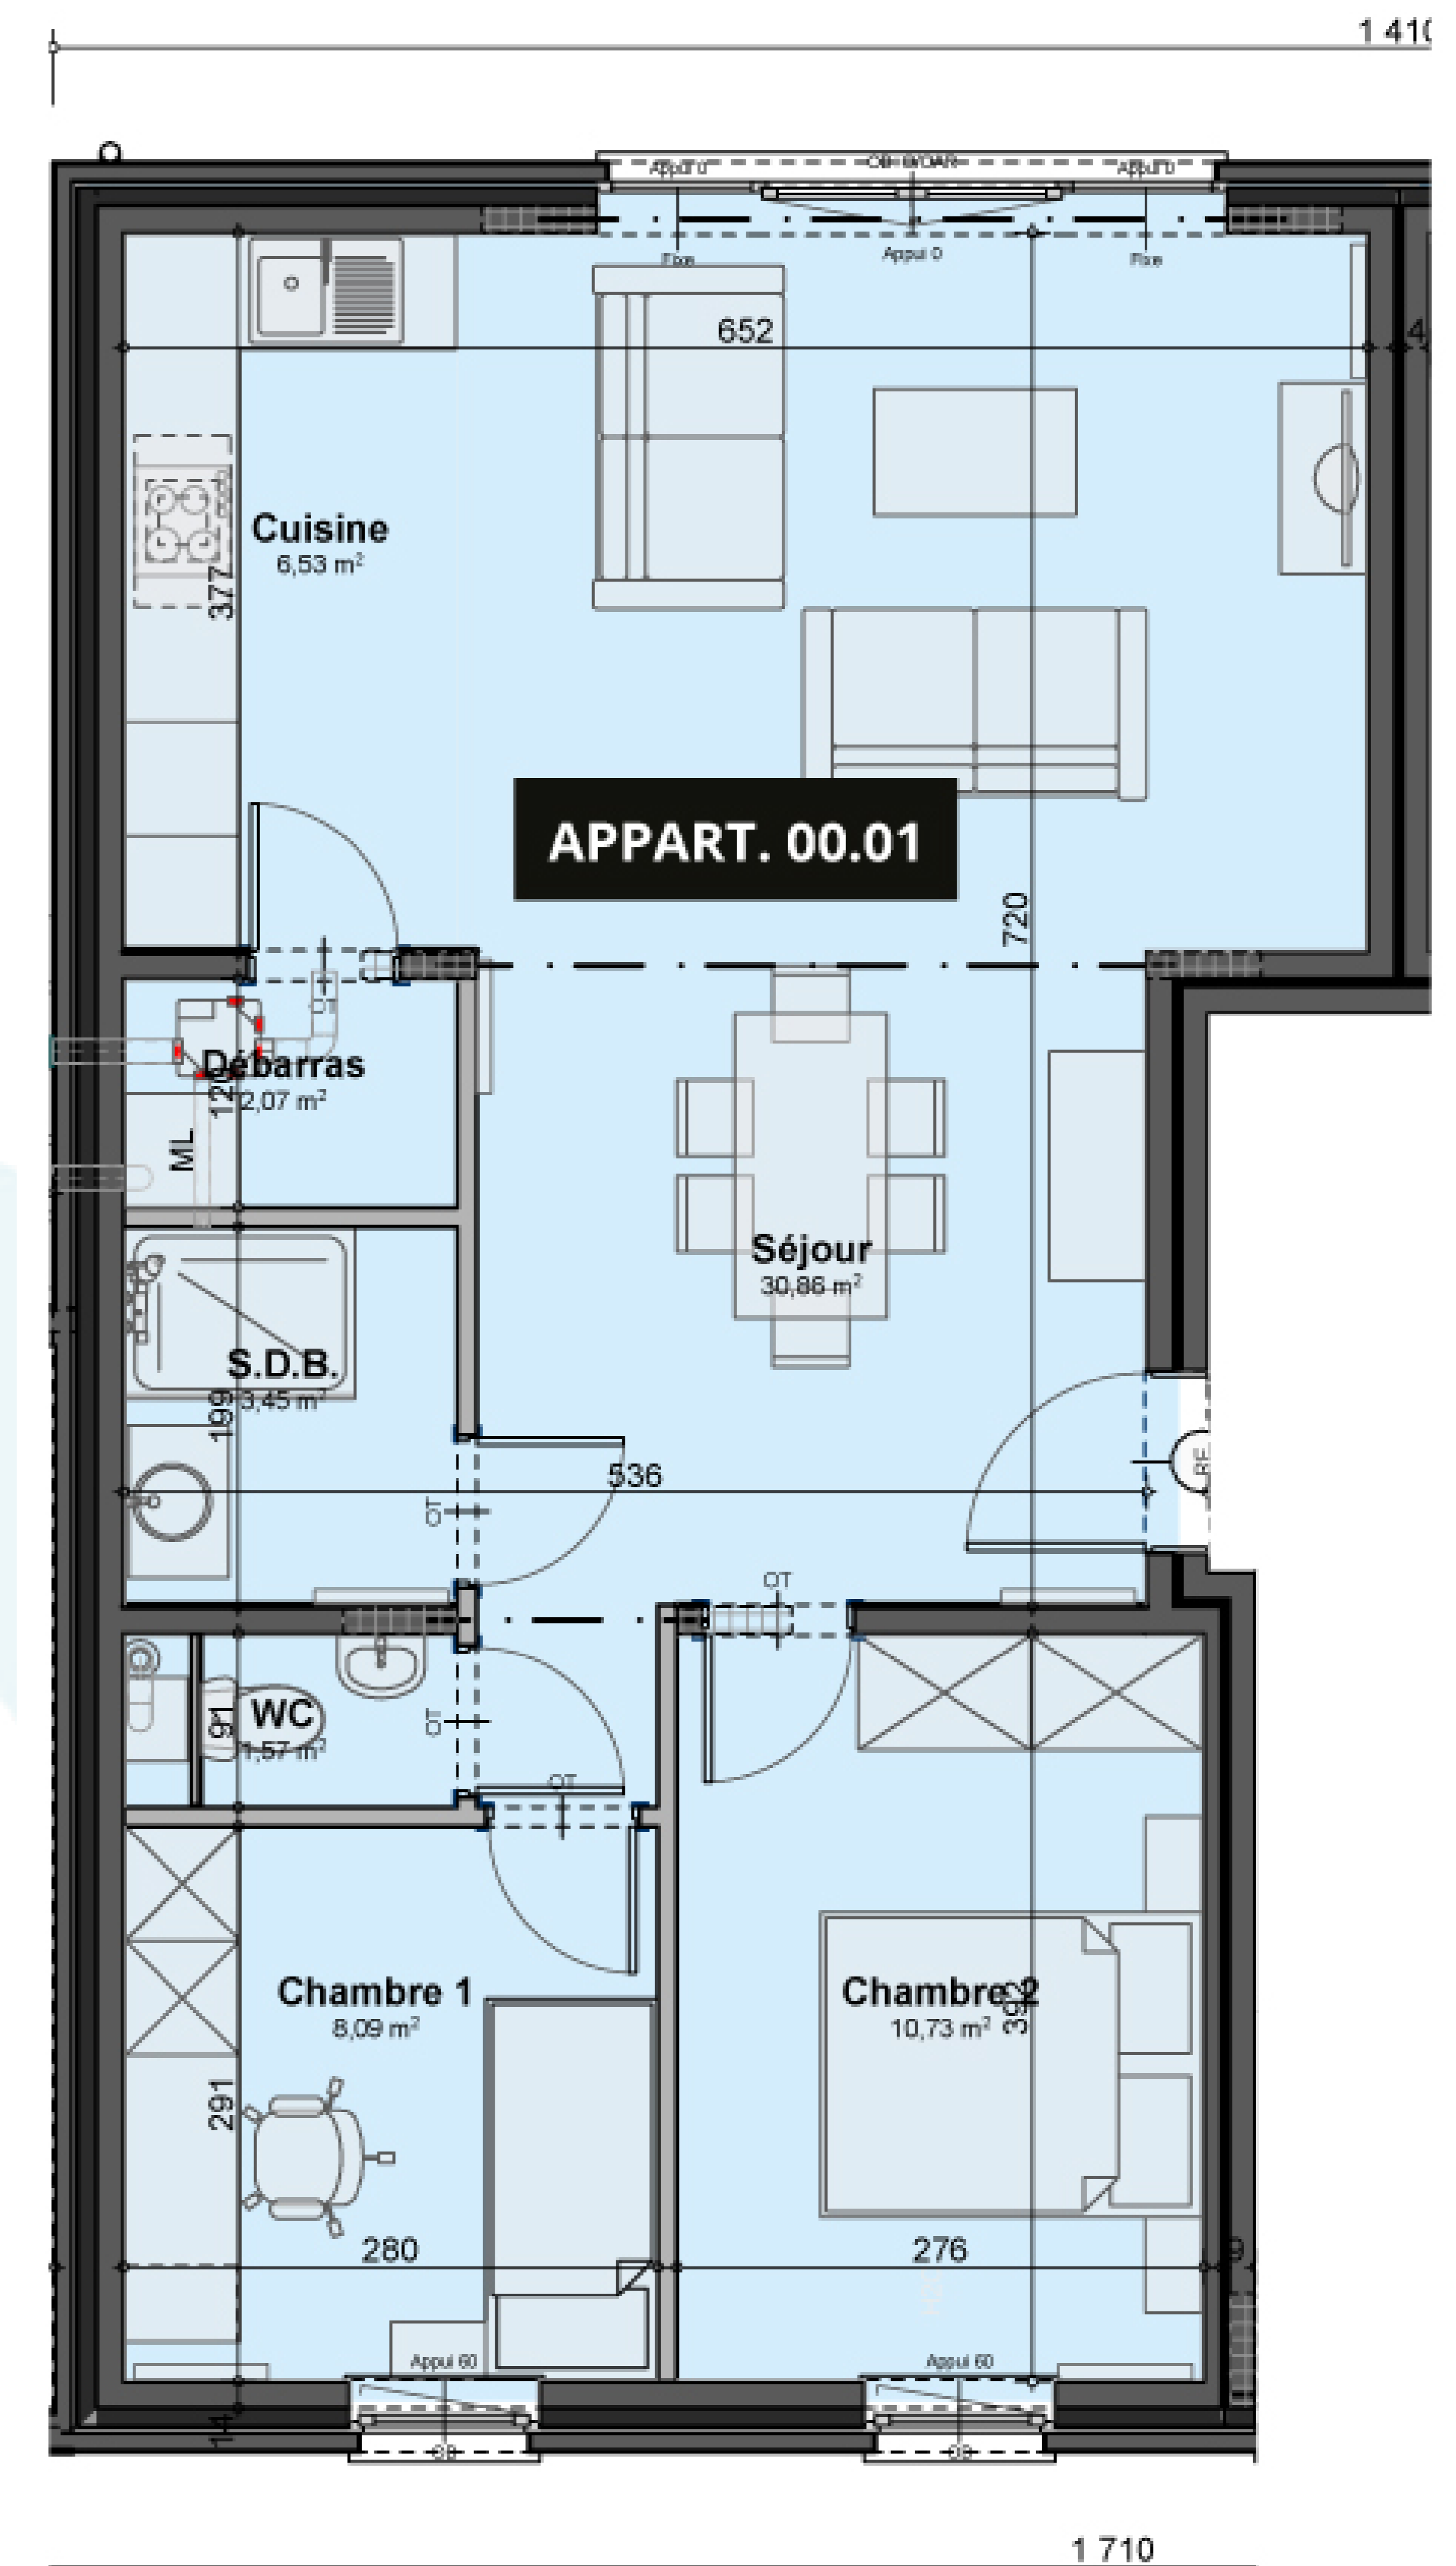

Les Terrasses de Valvert

Rue de la Rigole
6740 SAINTE-MARIE-SUR-SEMOIS

Appartement A00.01

 : 2  : 1  : 77m²

REZ-DE-CHAUSSÉE

avec terrasse & jardin

VUE DE FACE

Découvrez votre nouveau lieu de vie...