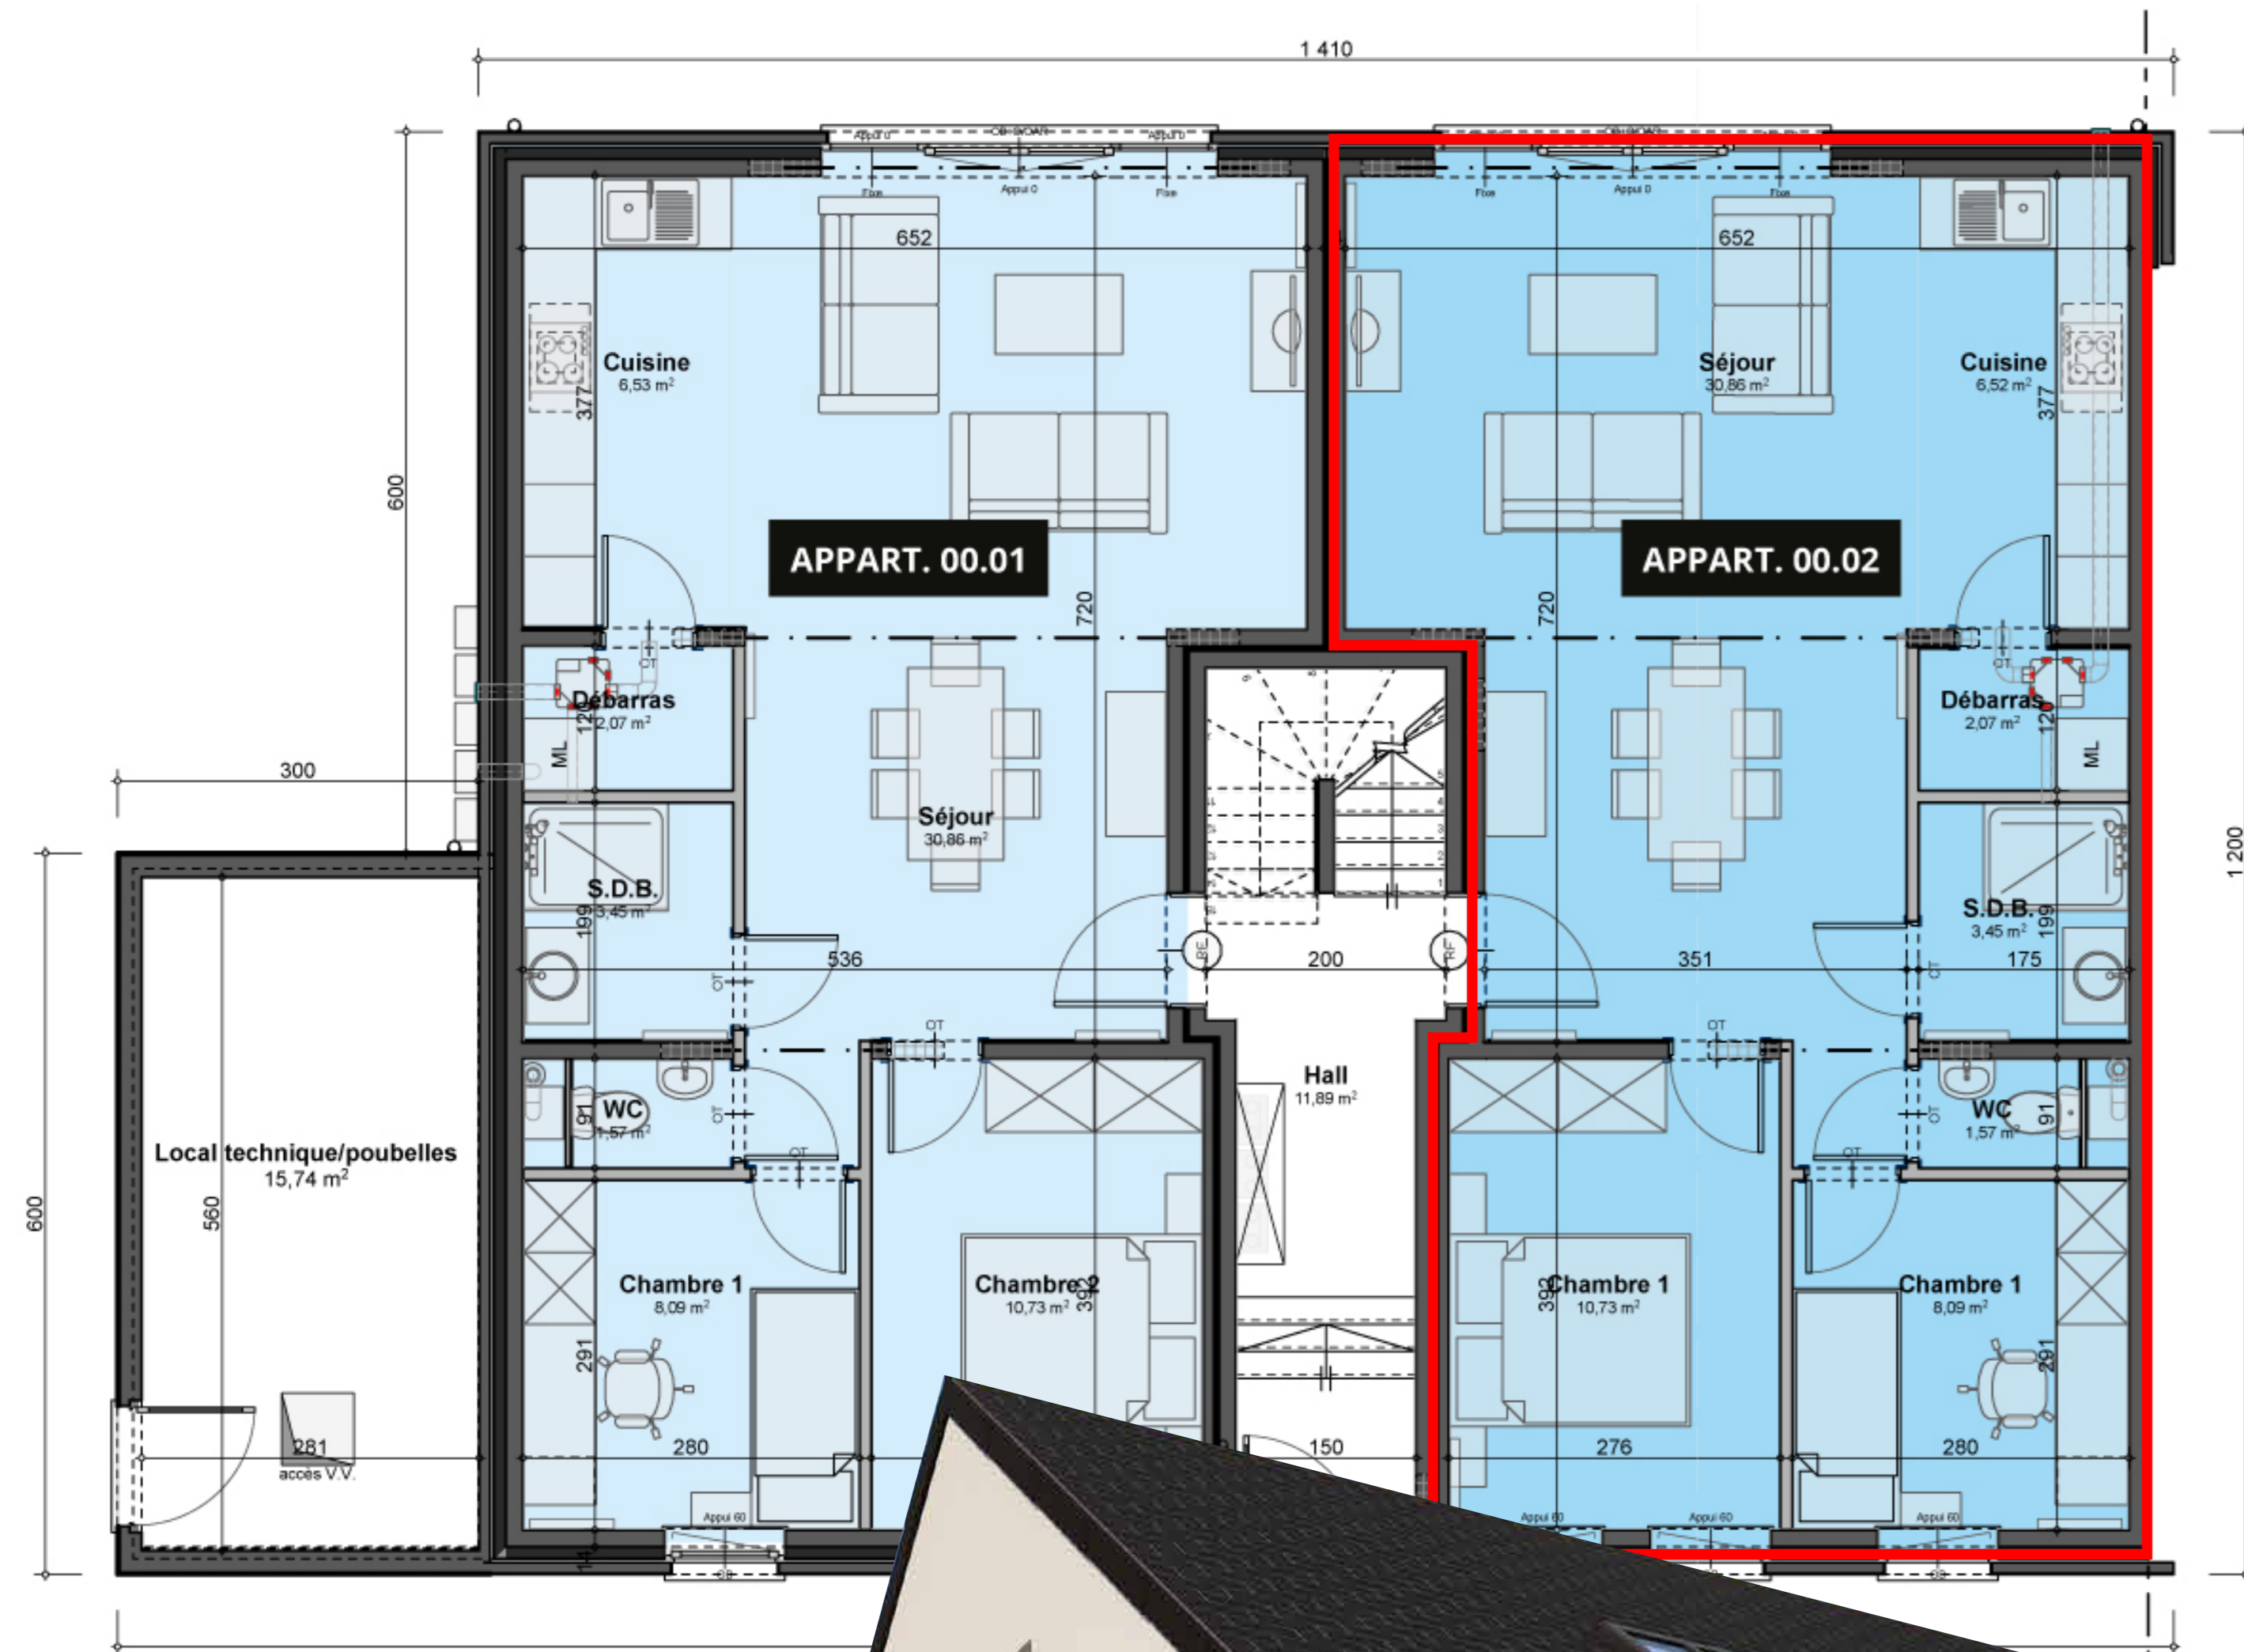

Les Terrasses de Valvert

Rue de la Rigole
6740 SAINTE-MARIE-SUR-SEMOIS

Appartement A00.02

 : 2  : 1  : 75m²

REZ-DE-CHAUSSÉE

avec terrasse & jardin

VUE DE FACE

PEB  A