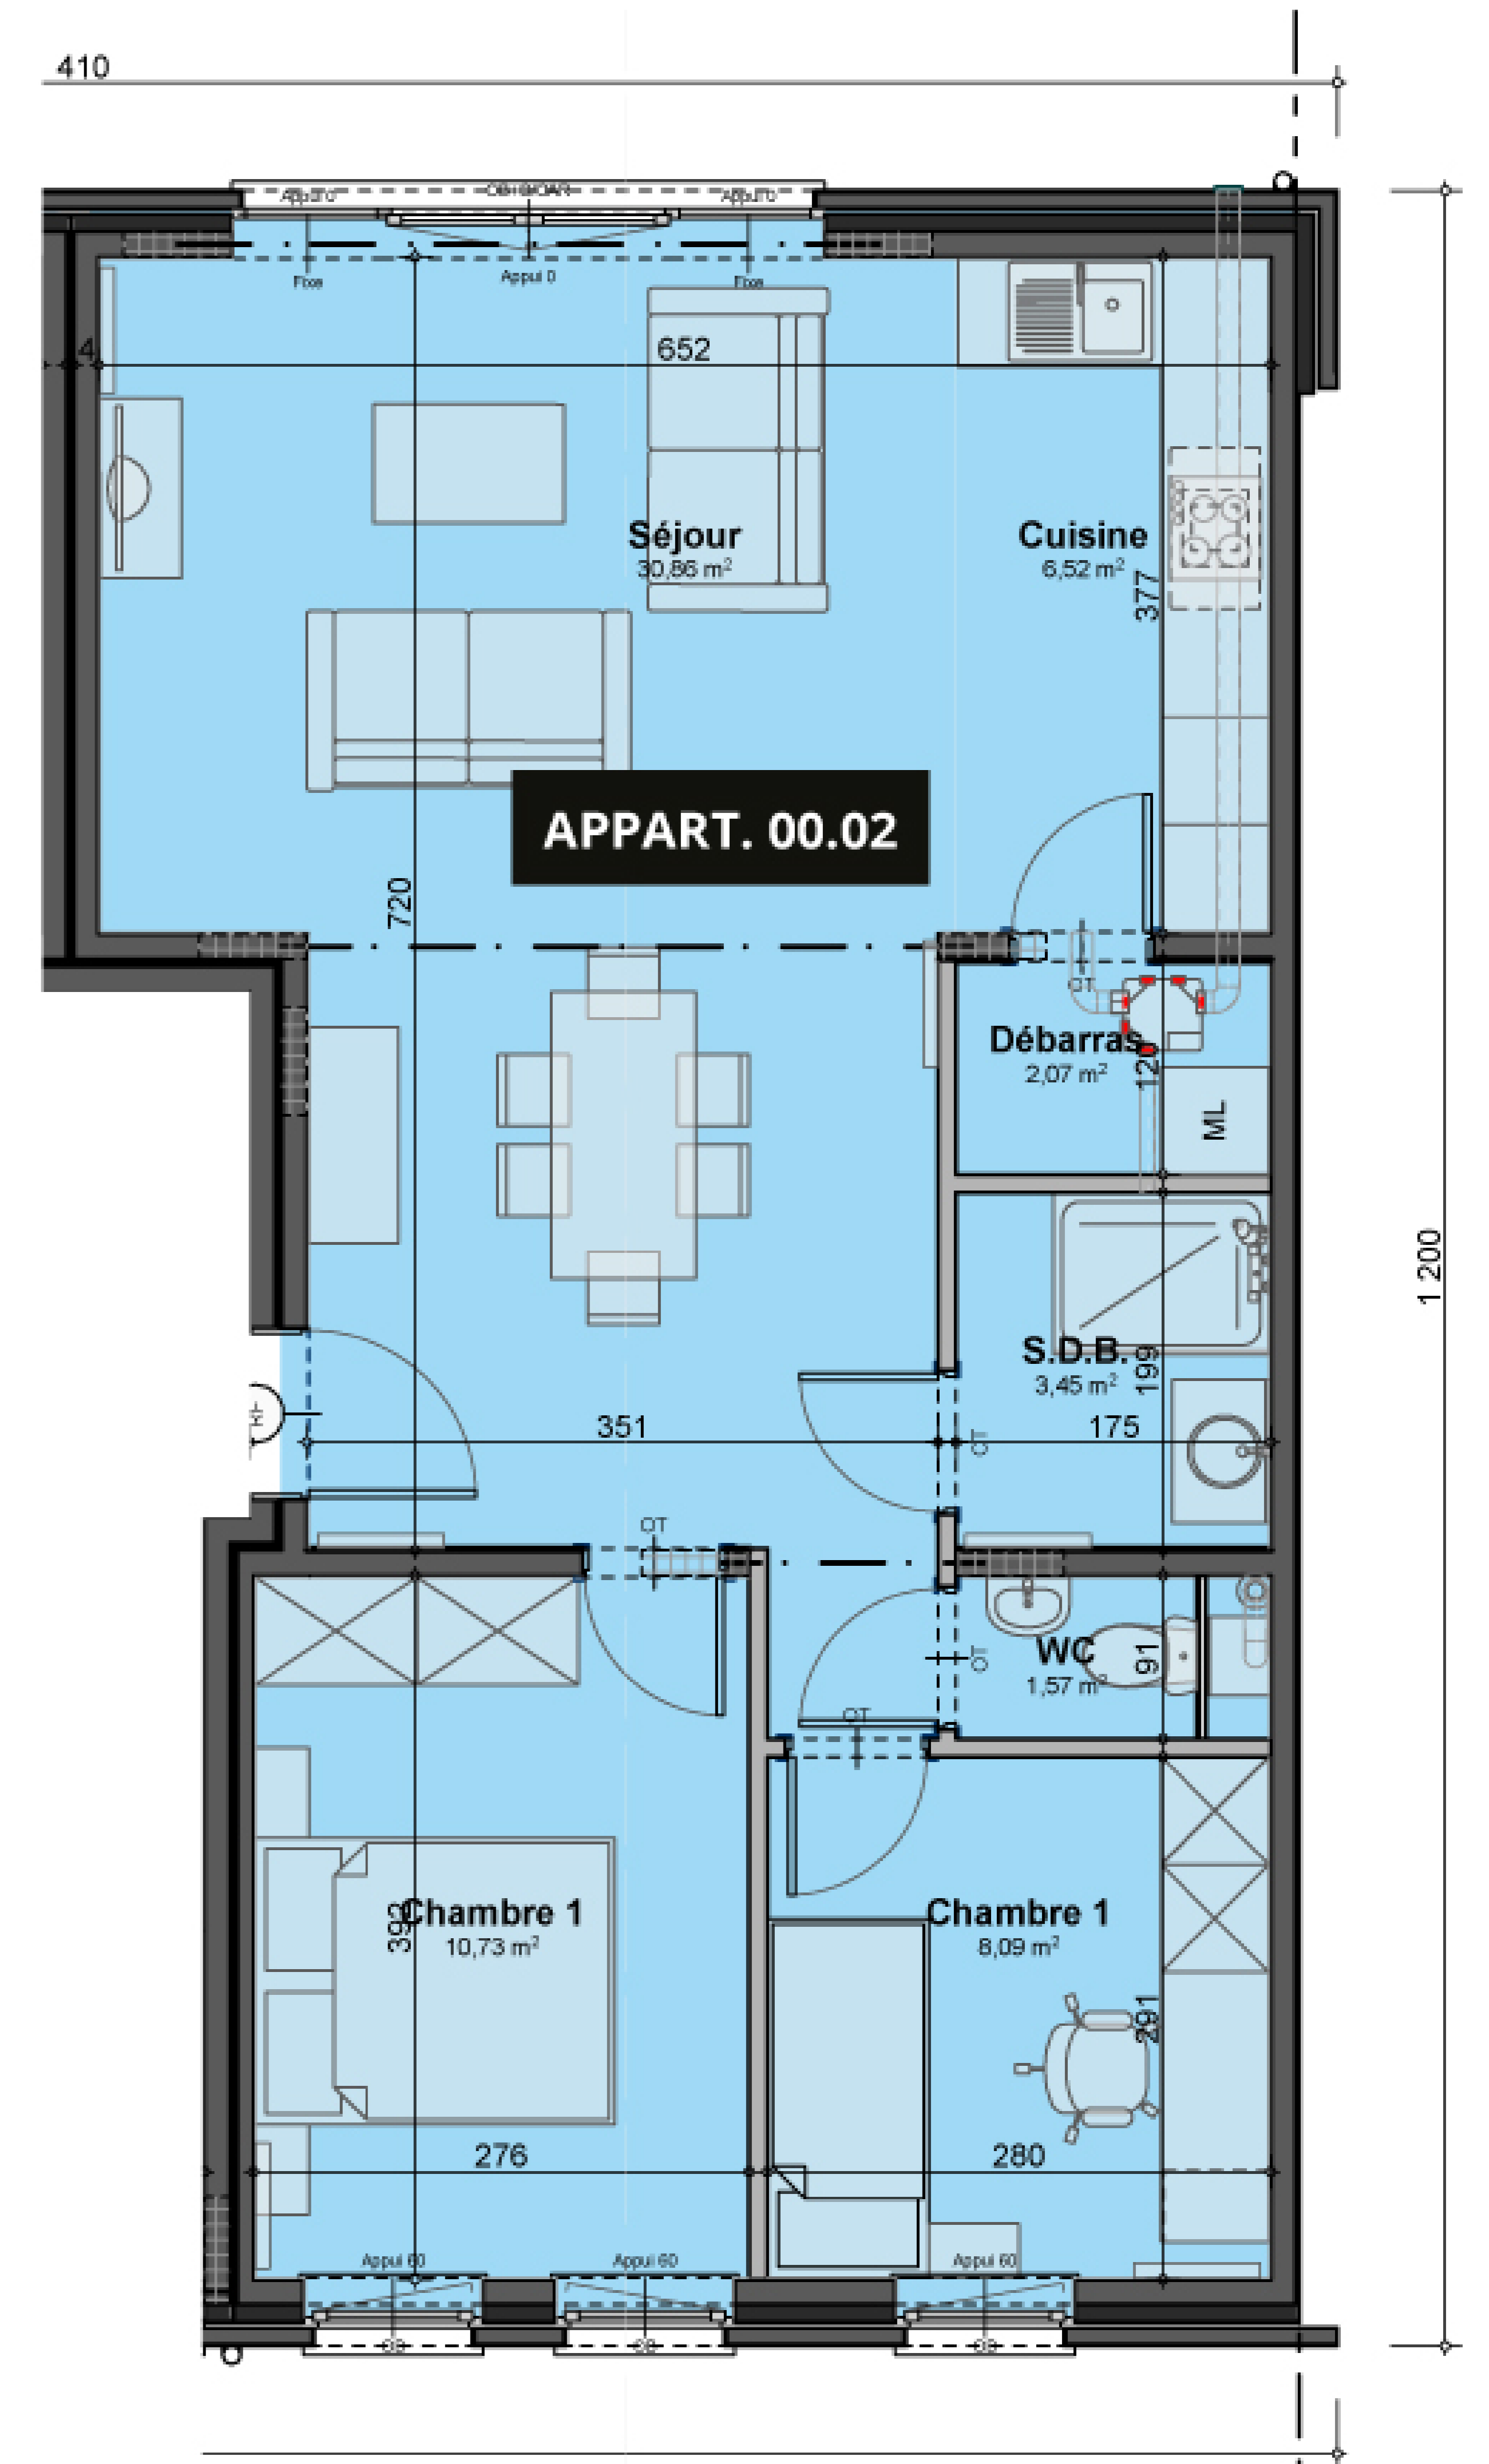

Les Terrasses de Valvert

Rue de la Rigole
6740 SAINTE-MARIE-SUR-SEMOIS

Appartement A00.02

 : 2  : 1  : 75m²

REZ-DE-CHAUSSÉE

avec terrasse & jardin

VUE DE FACE

PEB  A