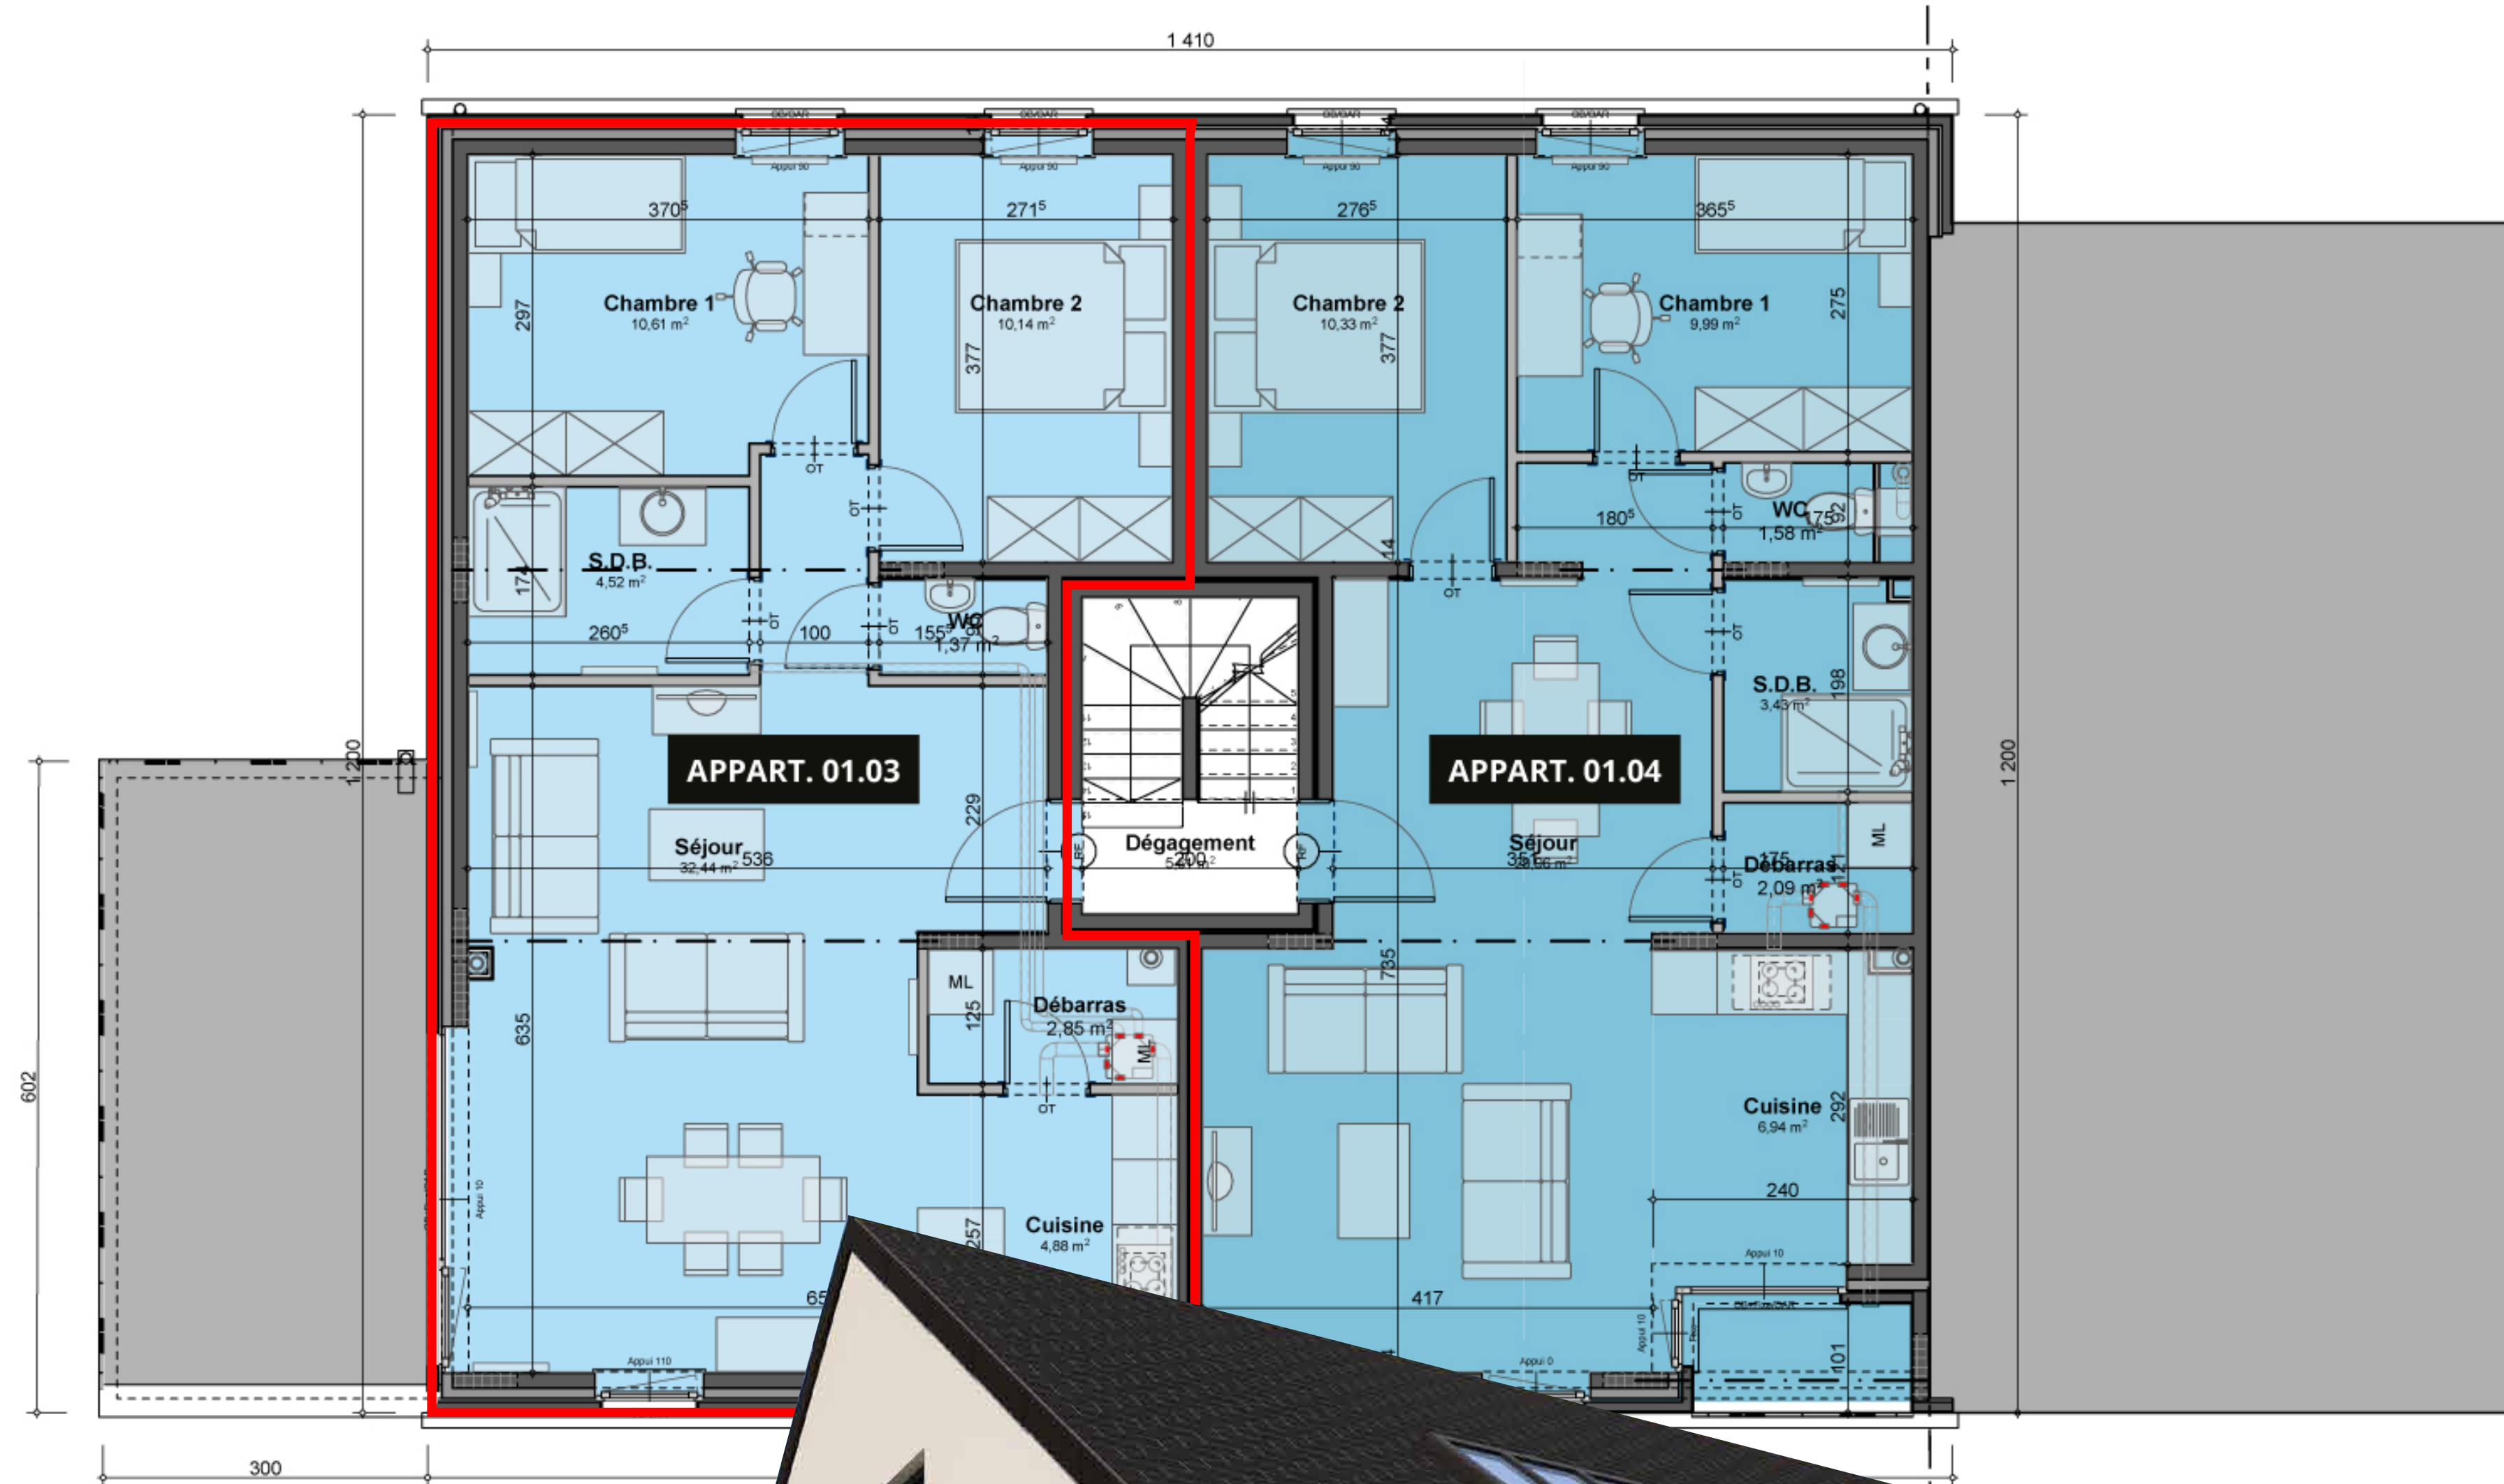

Les Terrasses de Valvert

Rue de la Rigole
6740 SAINTE-MARIE-SUR-SEMOIS

Appartement A01.03

 : 2  : 1  : 81m²

avec balcon

1ER ÉTAGE

VUE DE FACE

Découvrez votre nouveau lieu de vie...