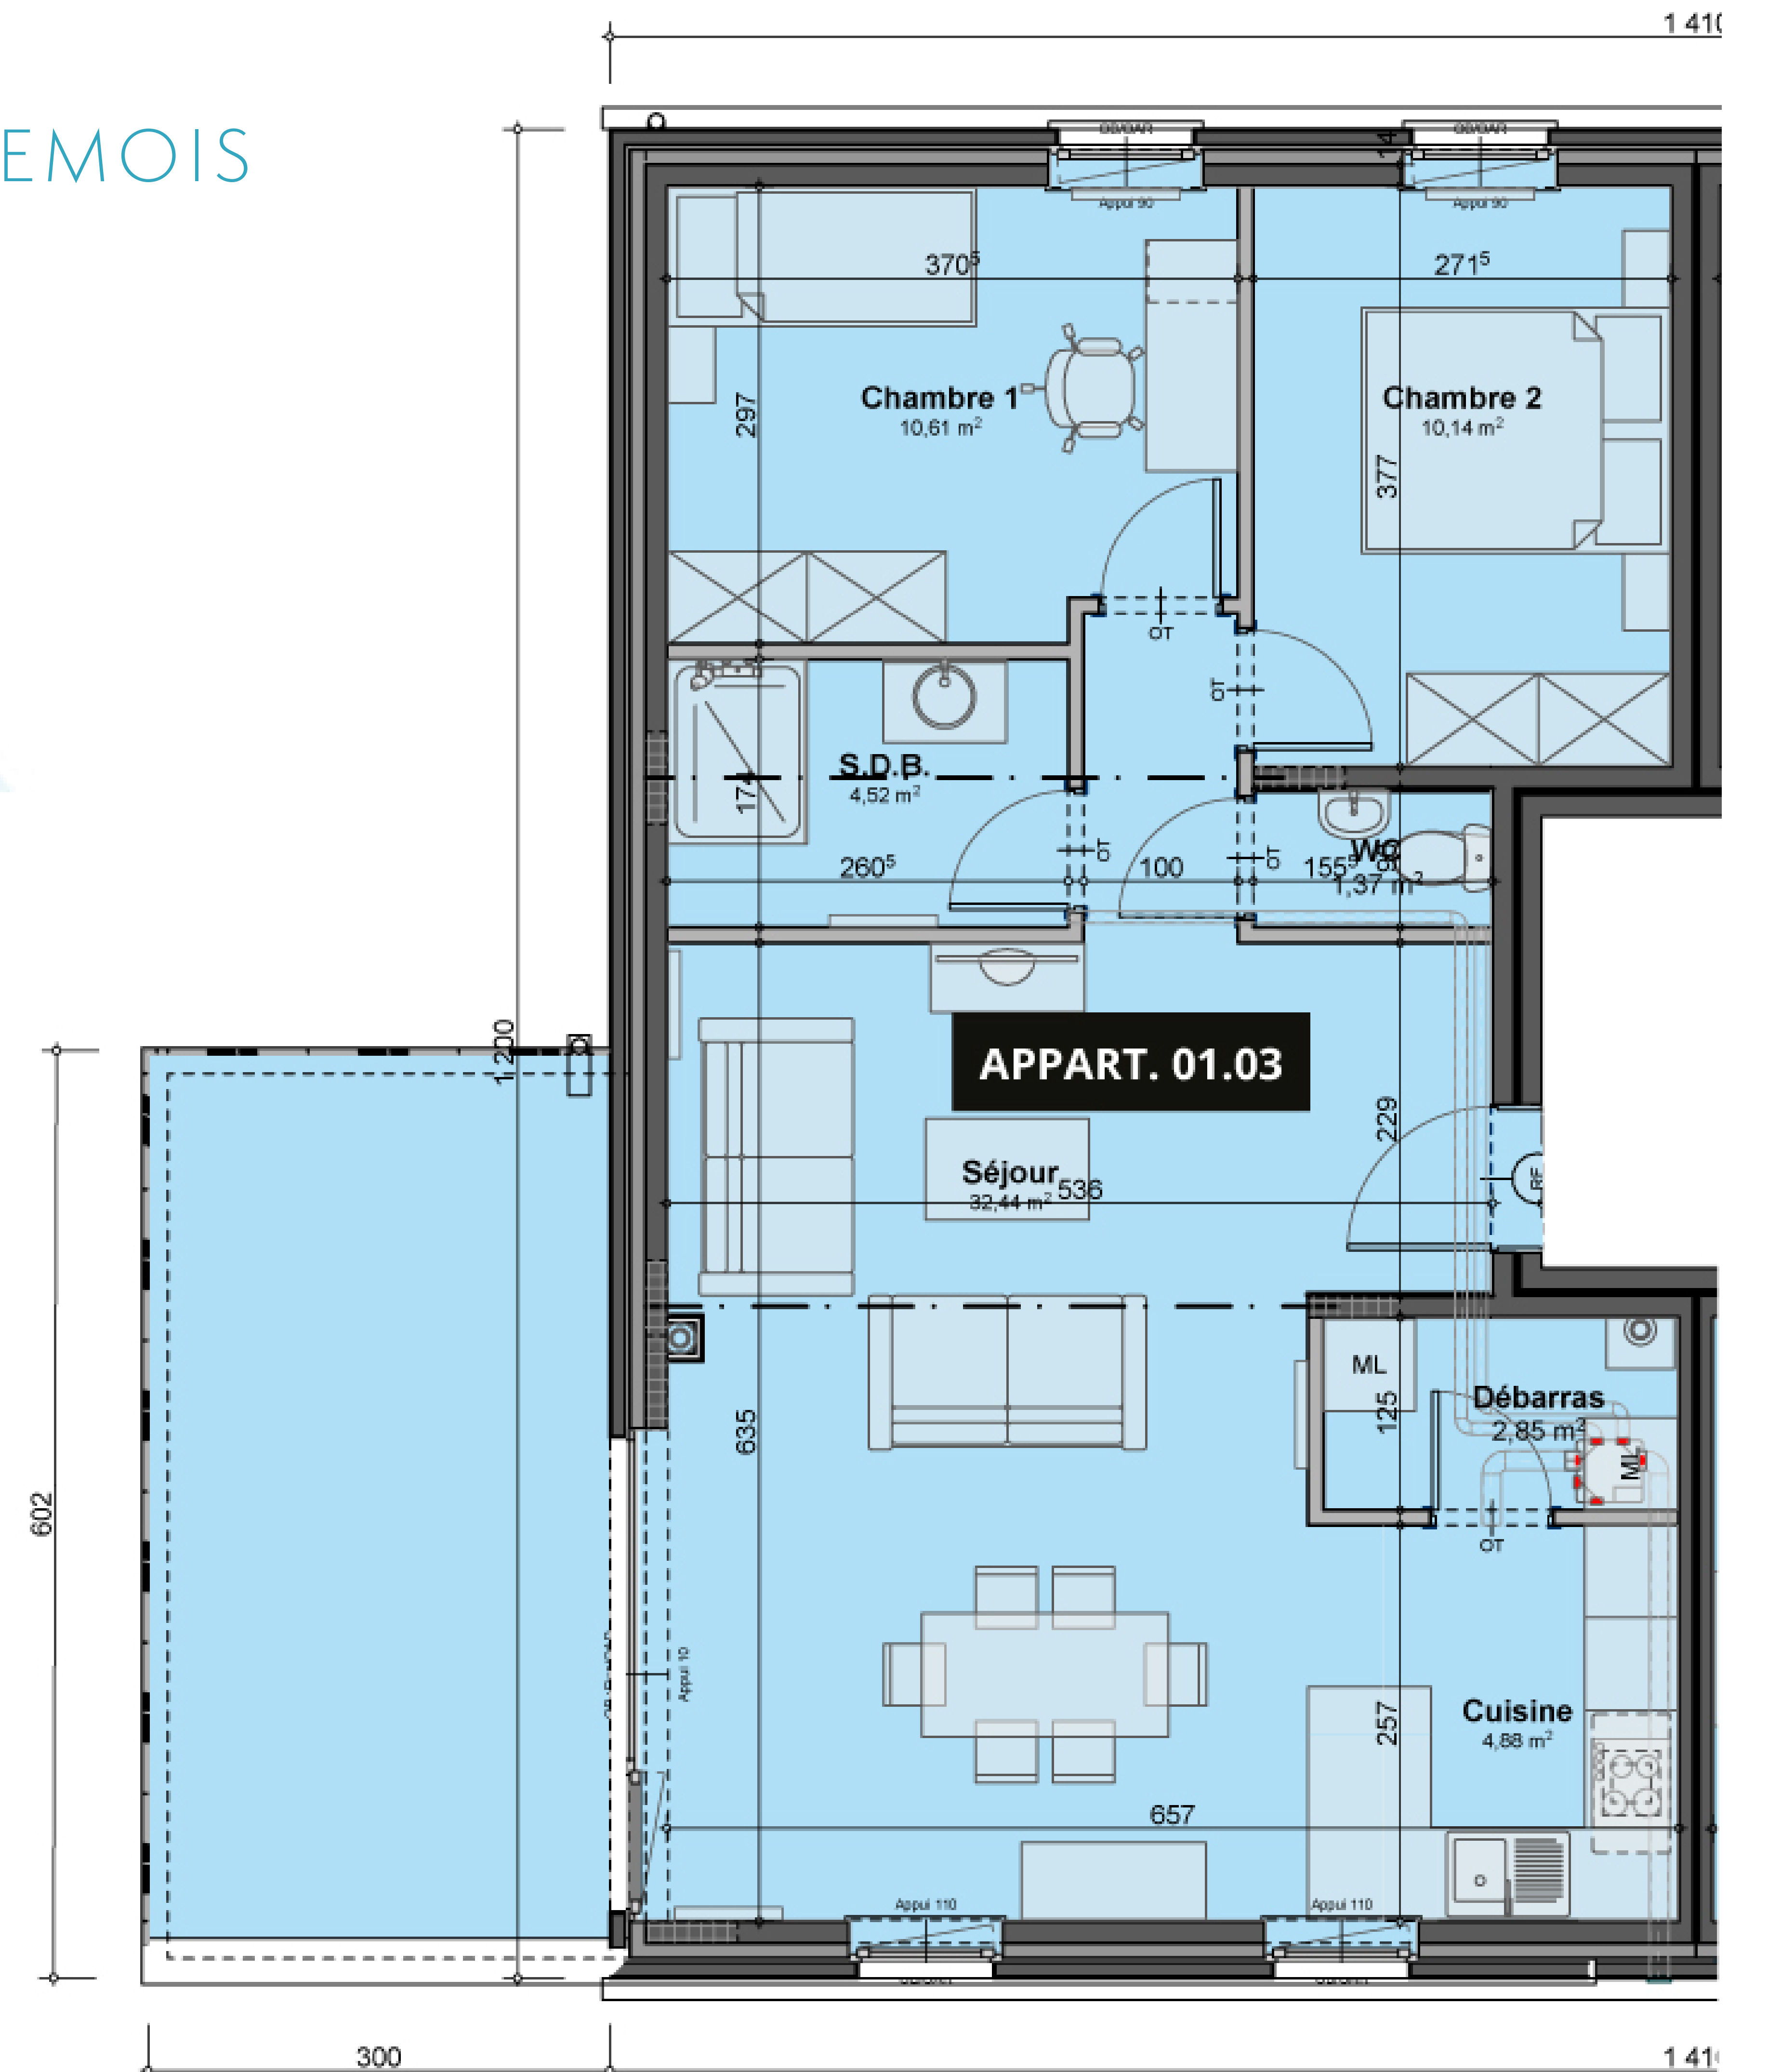

Les Terrasses de Valvert

Rue de la Rigole
6740 SAINTE-MARIE-SUR-SEMOIS

Appartement A01.03

 : 2  : 1  : 81m²

avec balcon

1ER ÉTAGE

VUE DE FACE

Découvrez votre nouveau lieu de vie...