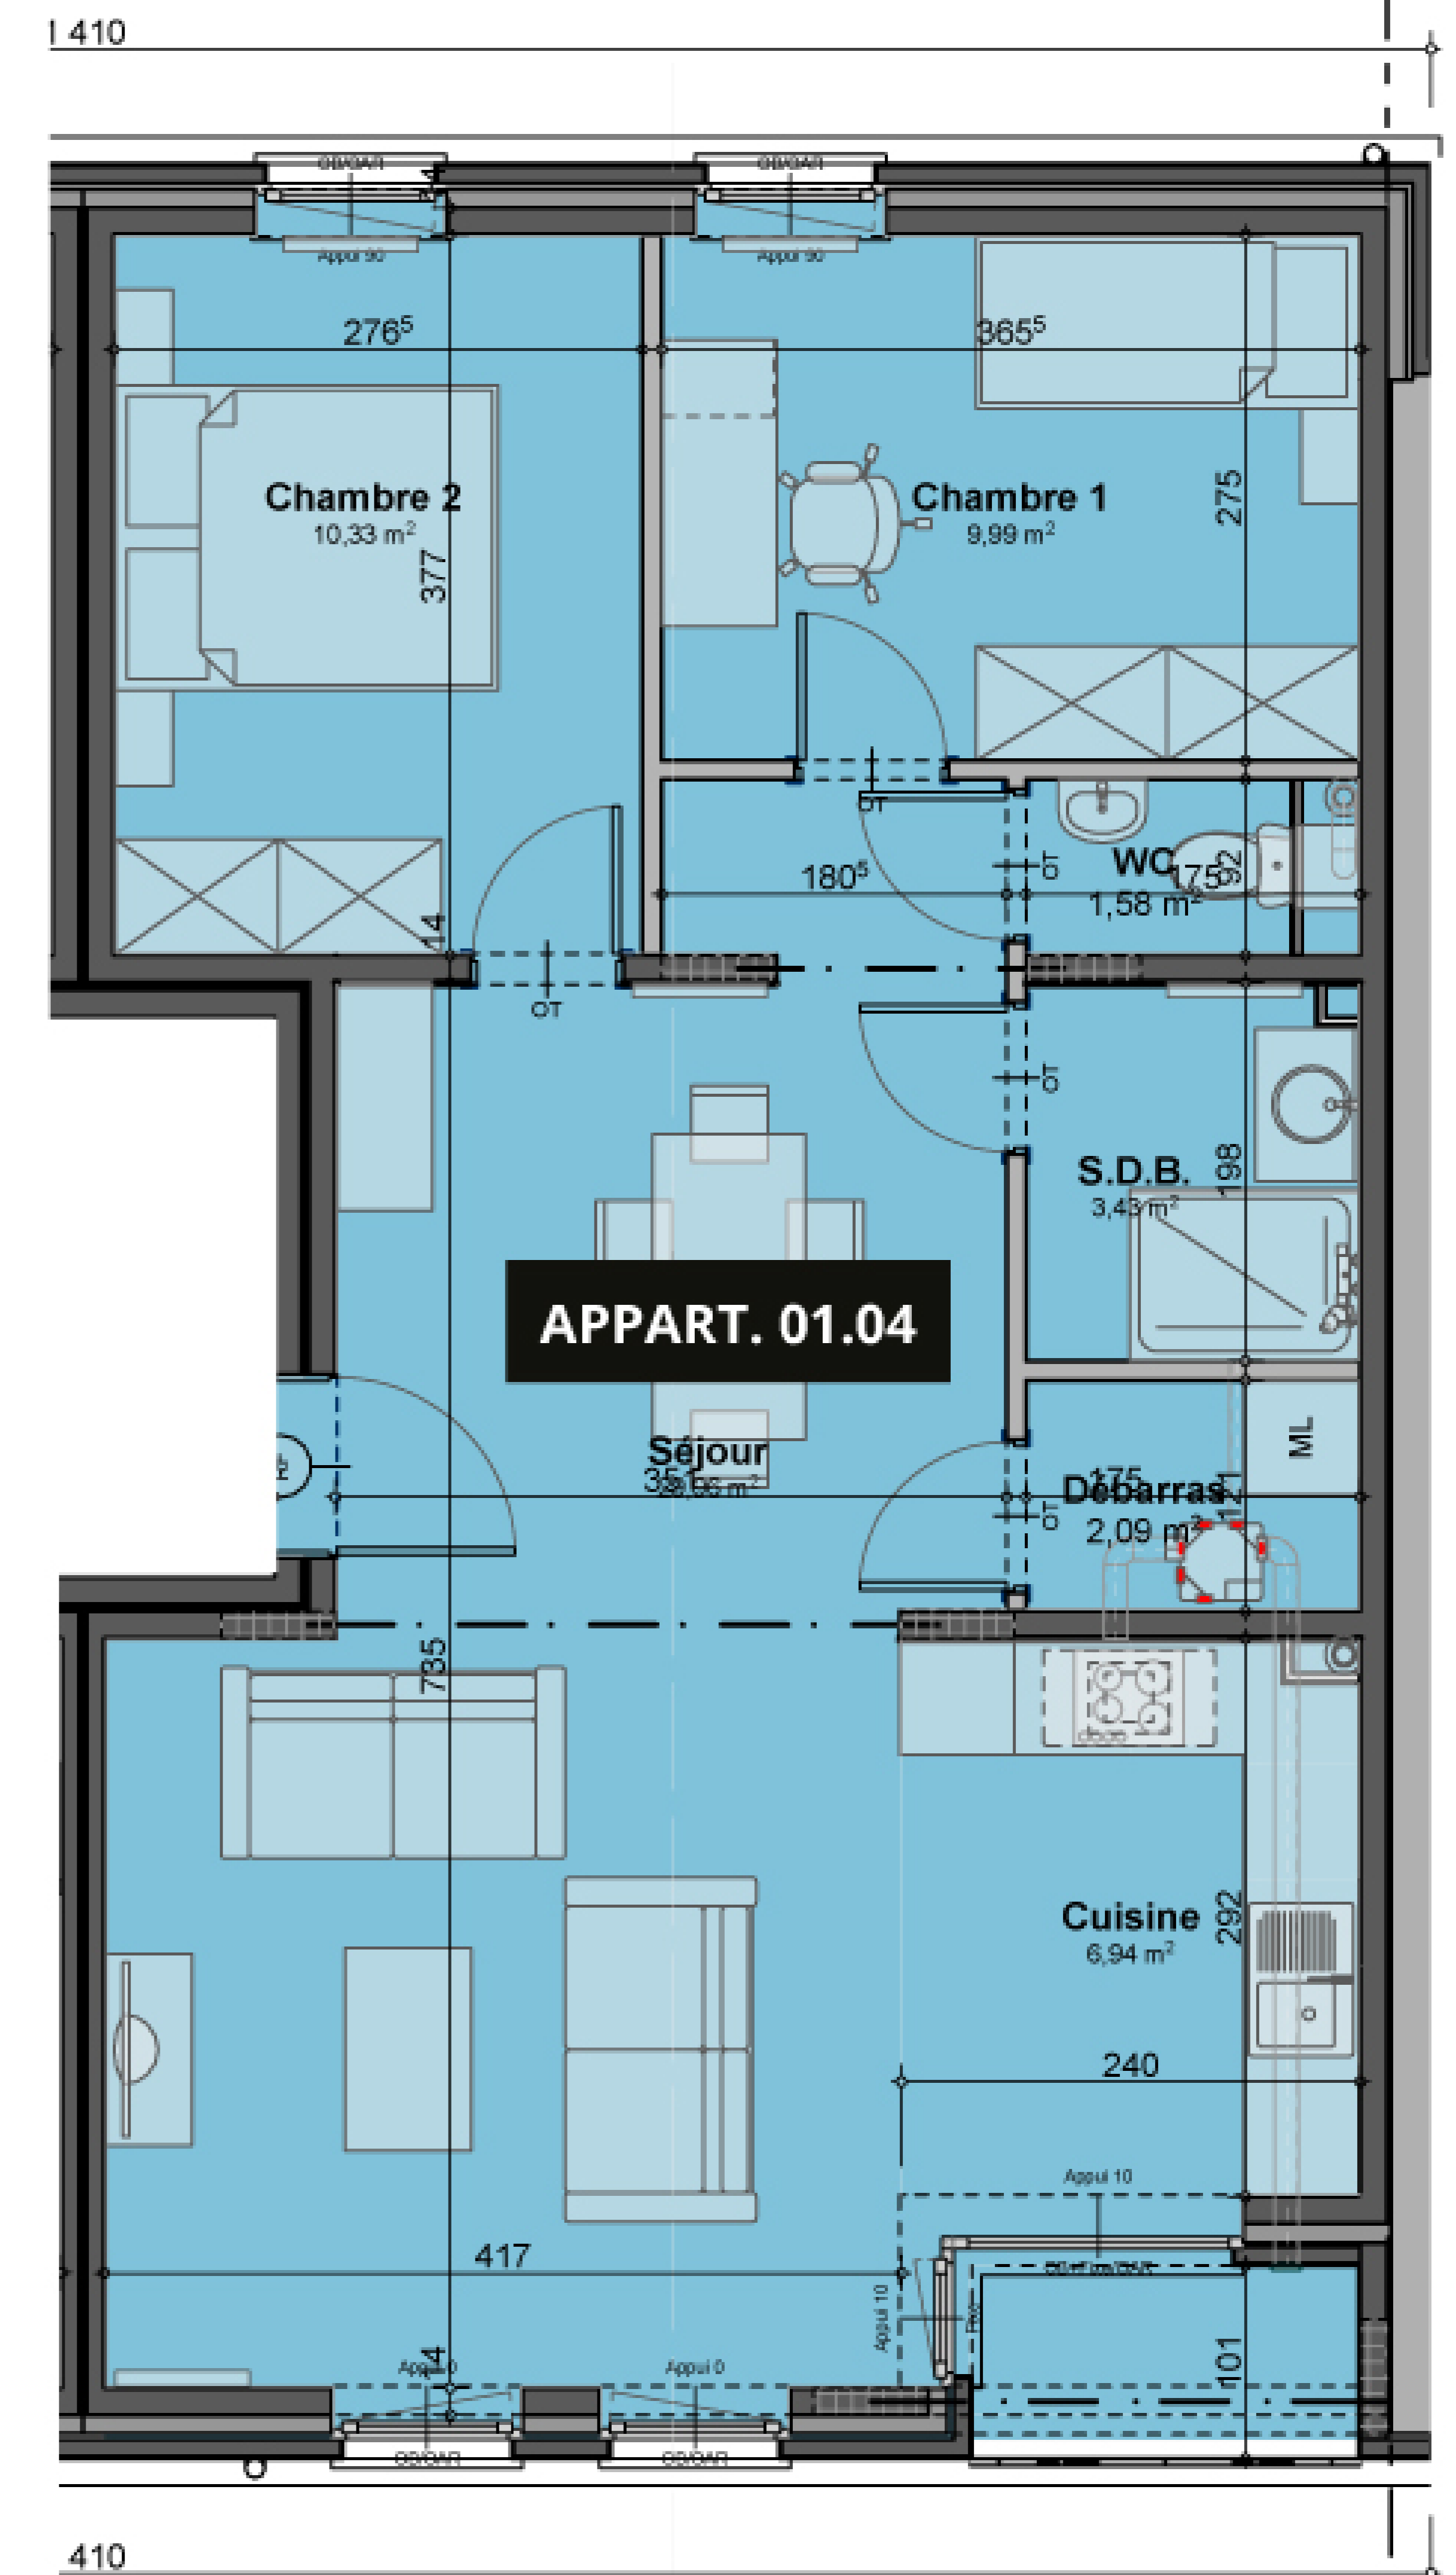

# Les Terrasses de Valvert

Rue de la Rigole  
6740 SAINTE-MARIE-SUR-SEMOIS

## Appartement A01.04

 : 2     : 1     : 76m<sup>2</sup>

avec balcon

1ER ÉTAGE

VUE DE FACE

Découvrez votre nouveau lieu de vie...

Contact : 0471/89.24.72