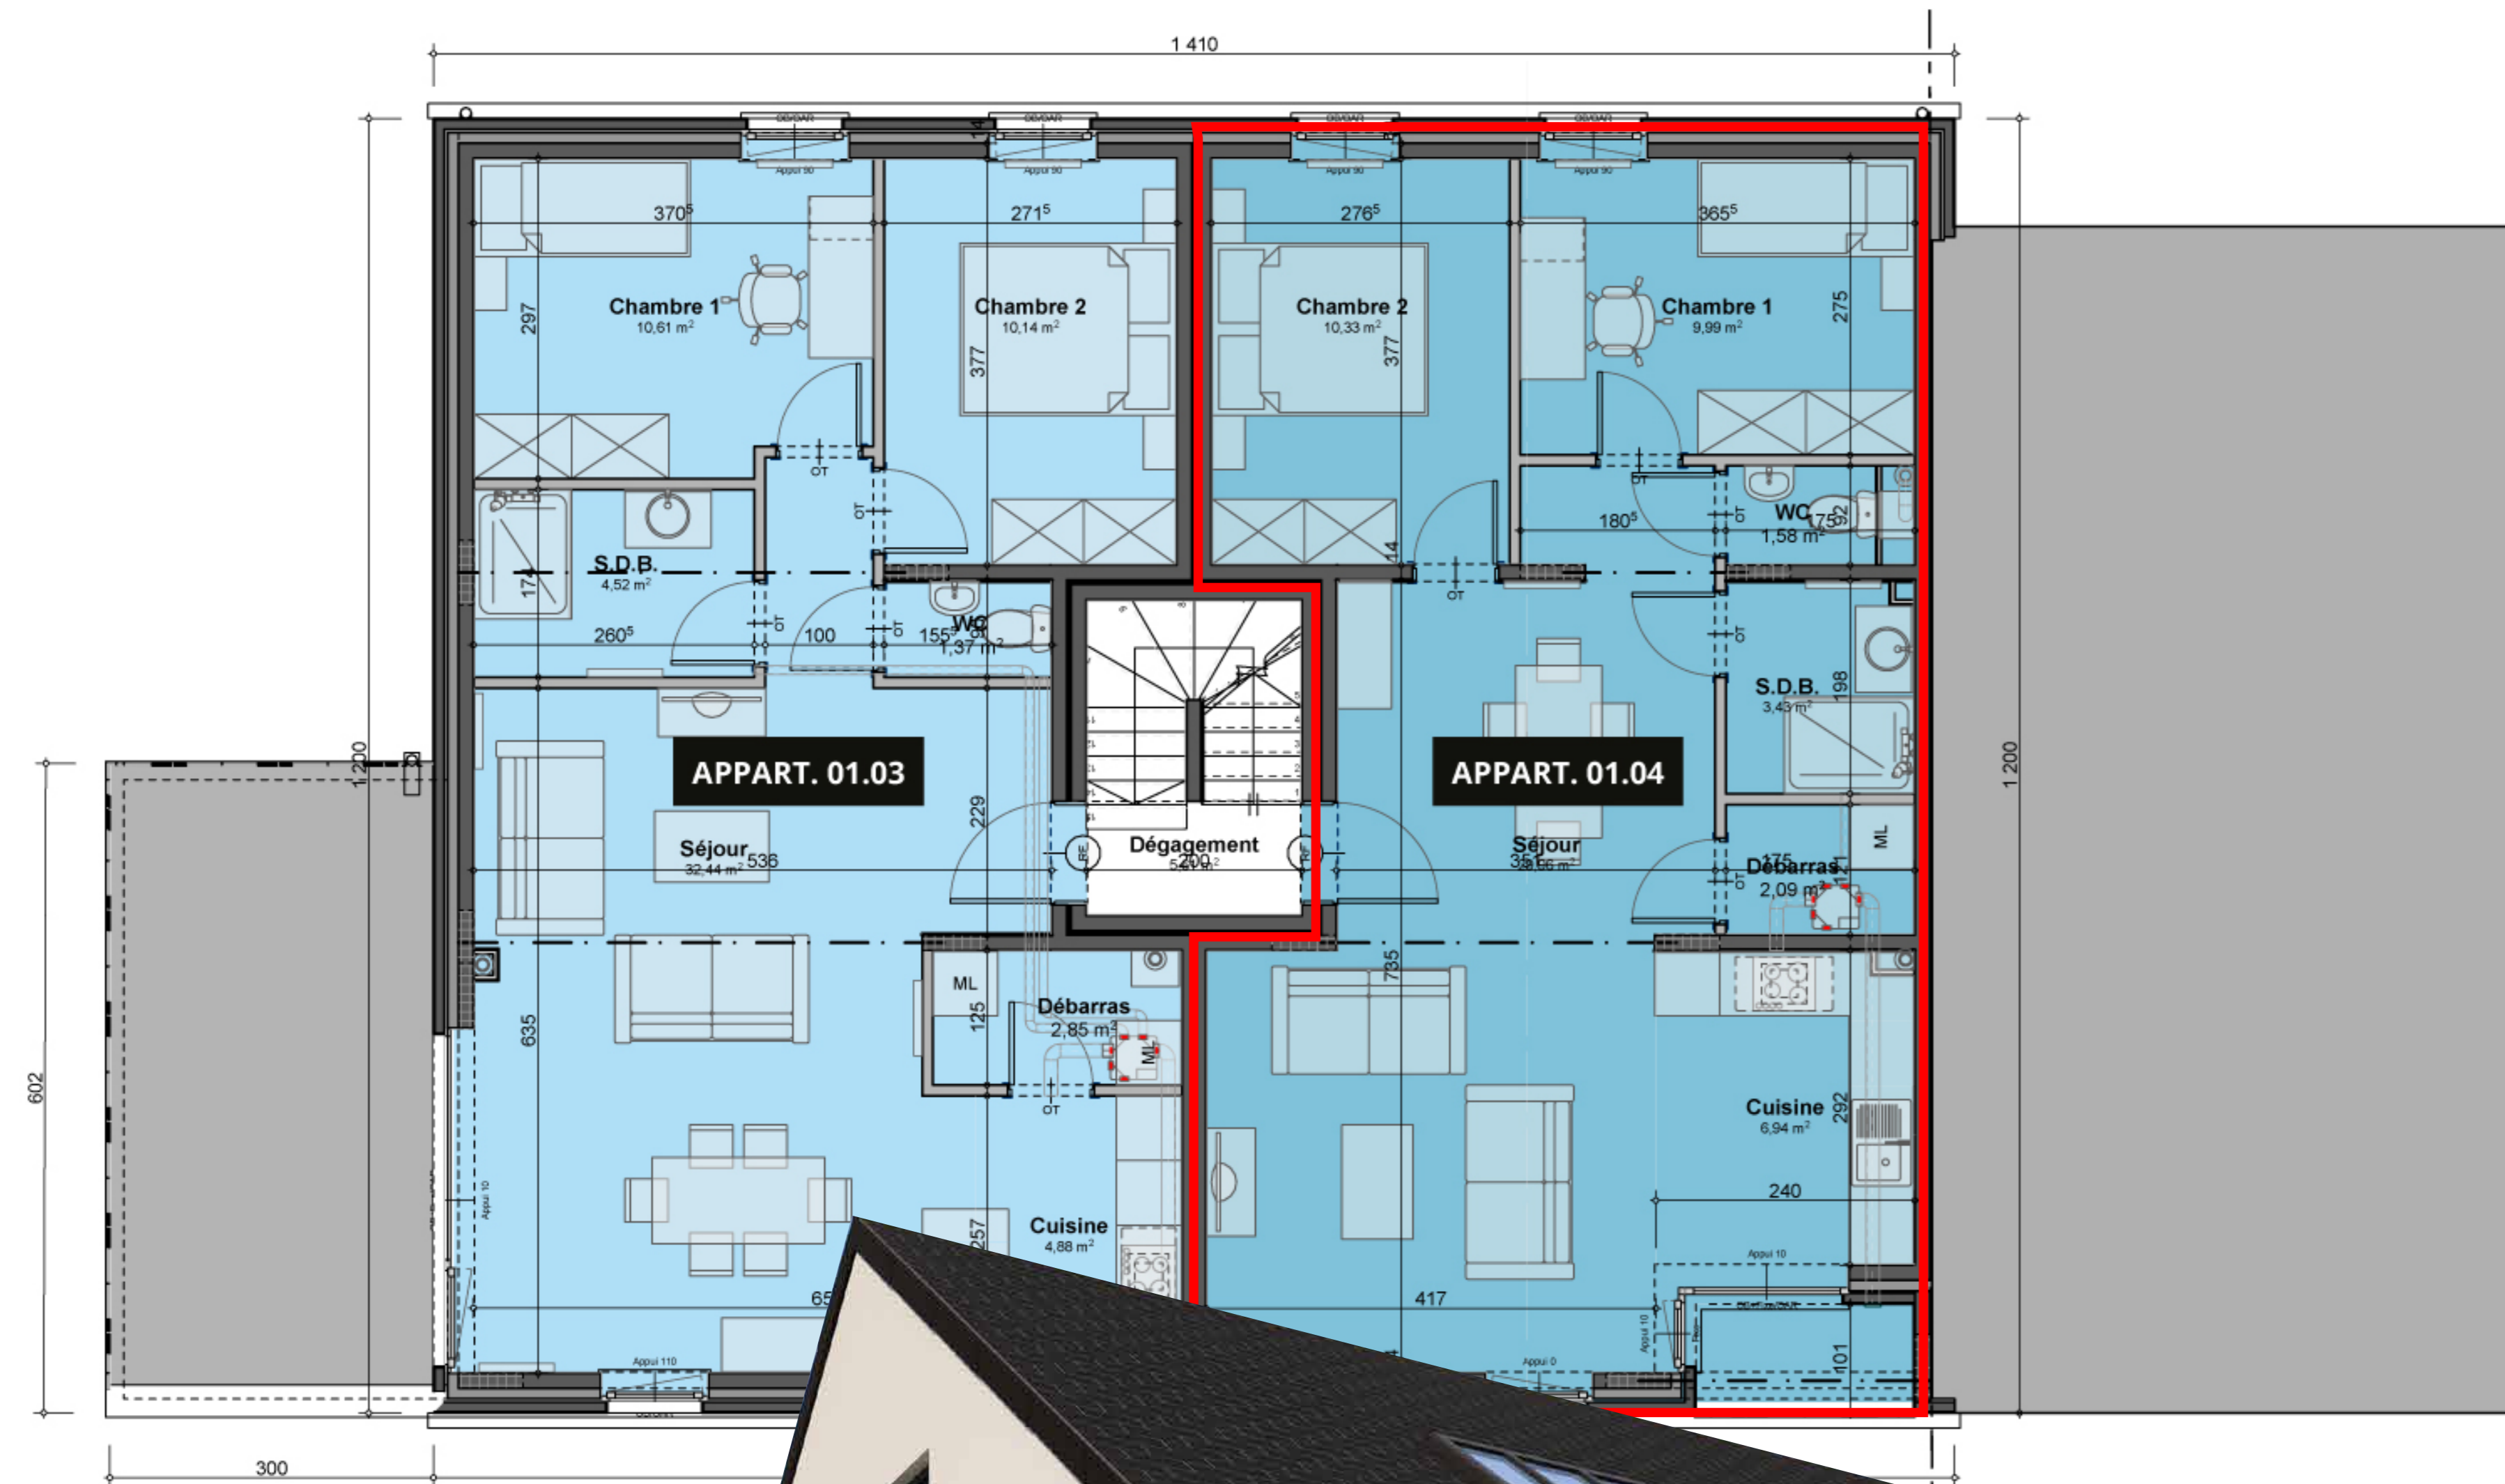

# Les Terrasses de Valvert

Rue de la Rigole  
6740 SAINTE-MARIE-SUR-SEMOIS

## Appartement A01.04

 : 2     : 1     : 76m<sup>2</sup>

avec balcon

1ER ÉTAGE

VUE DE FACE

Découvrez votre nouveau lieu de vie...

Contact : 0471/89.24.72