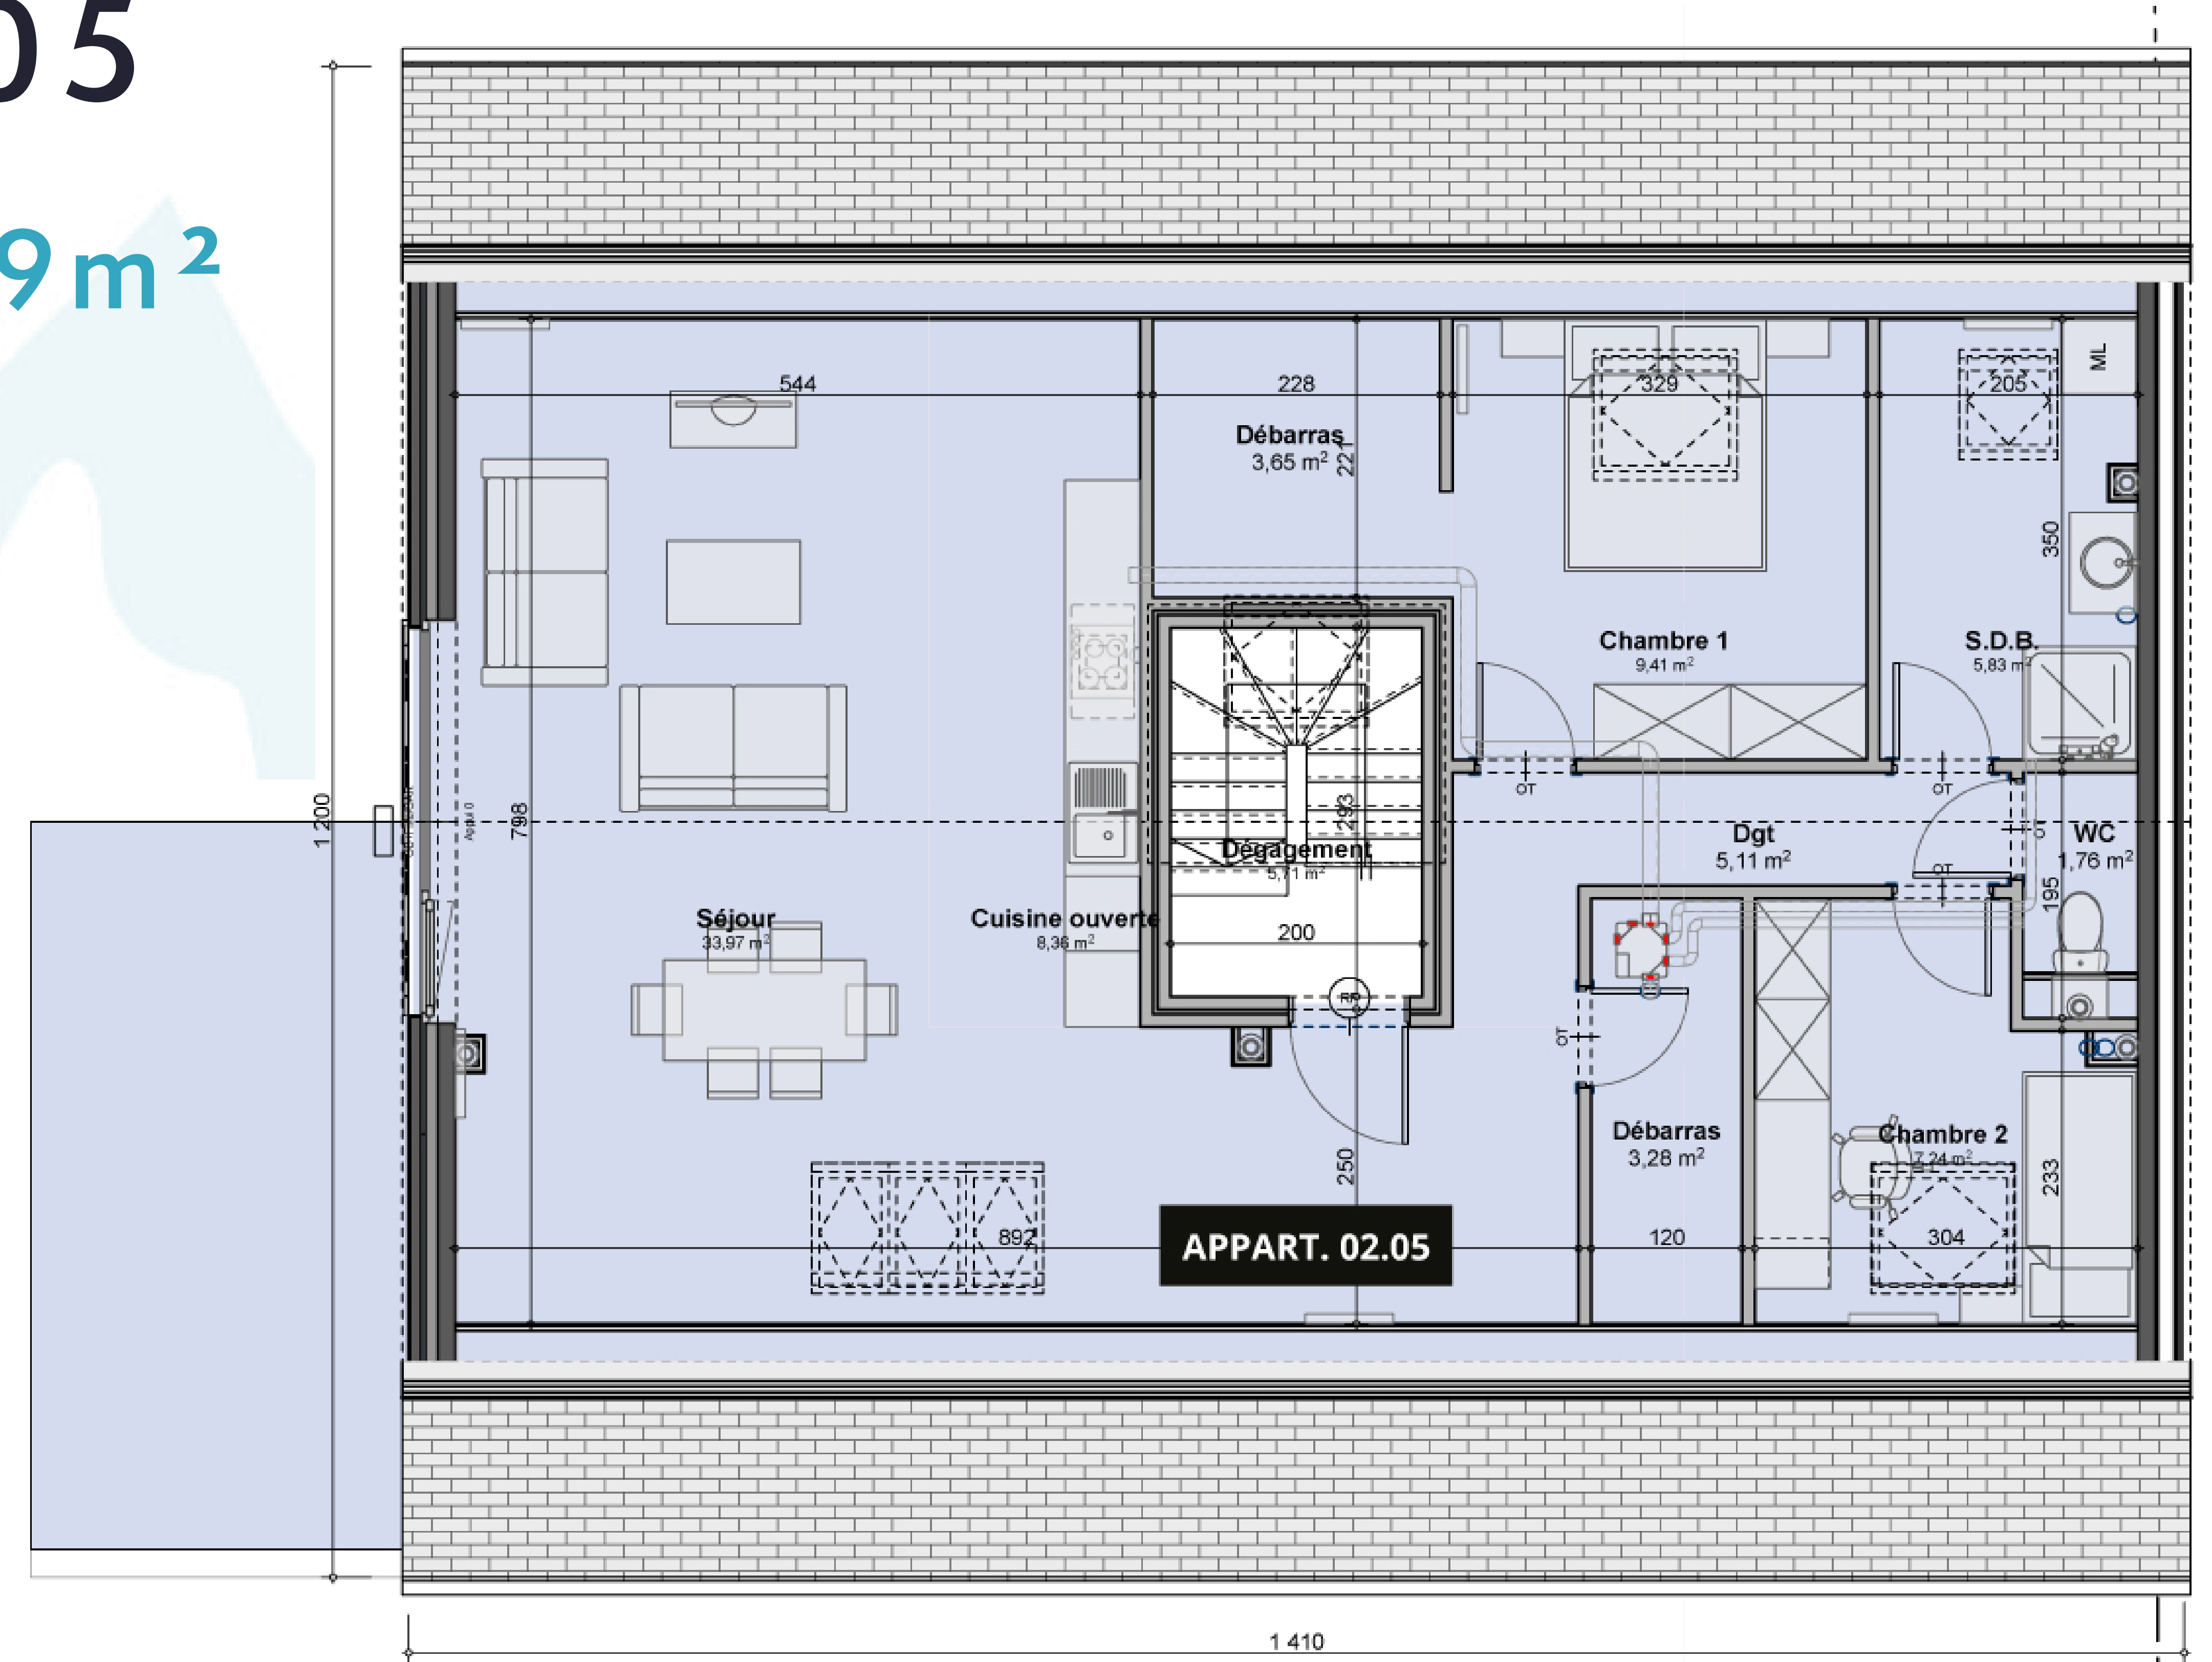

# Les Terrasses de Valvert

Rue de la Rigole  
6740 SAINTE-MARIE-SUR-SEMOIS

## Appartement A02.05

 : 2     : 1     : 89m<sup>2</sup>

2ÈME ÉTAGE

VUE DE FACE

Découvrez votre nouveau lieu de vie...

Contact : 0471/89.24.72