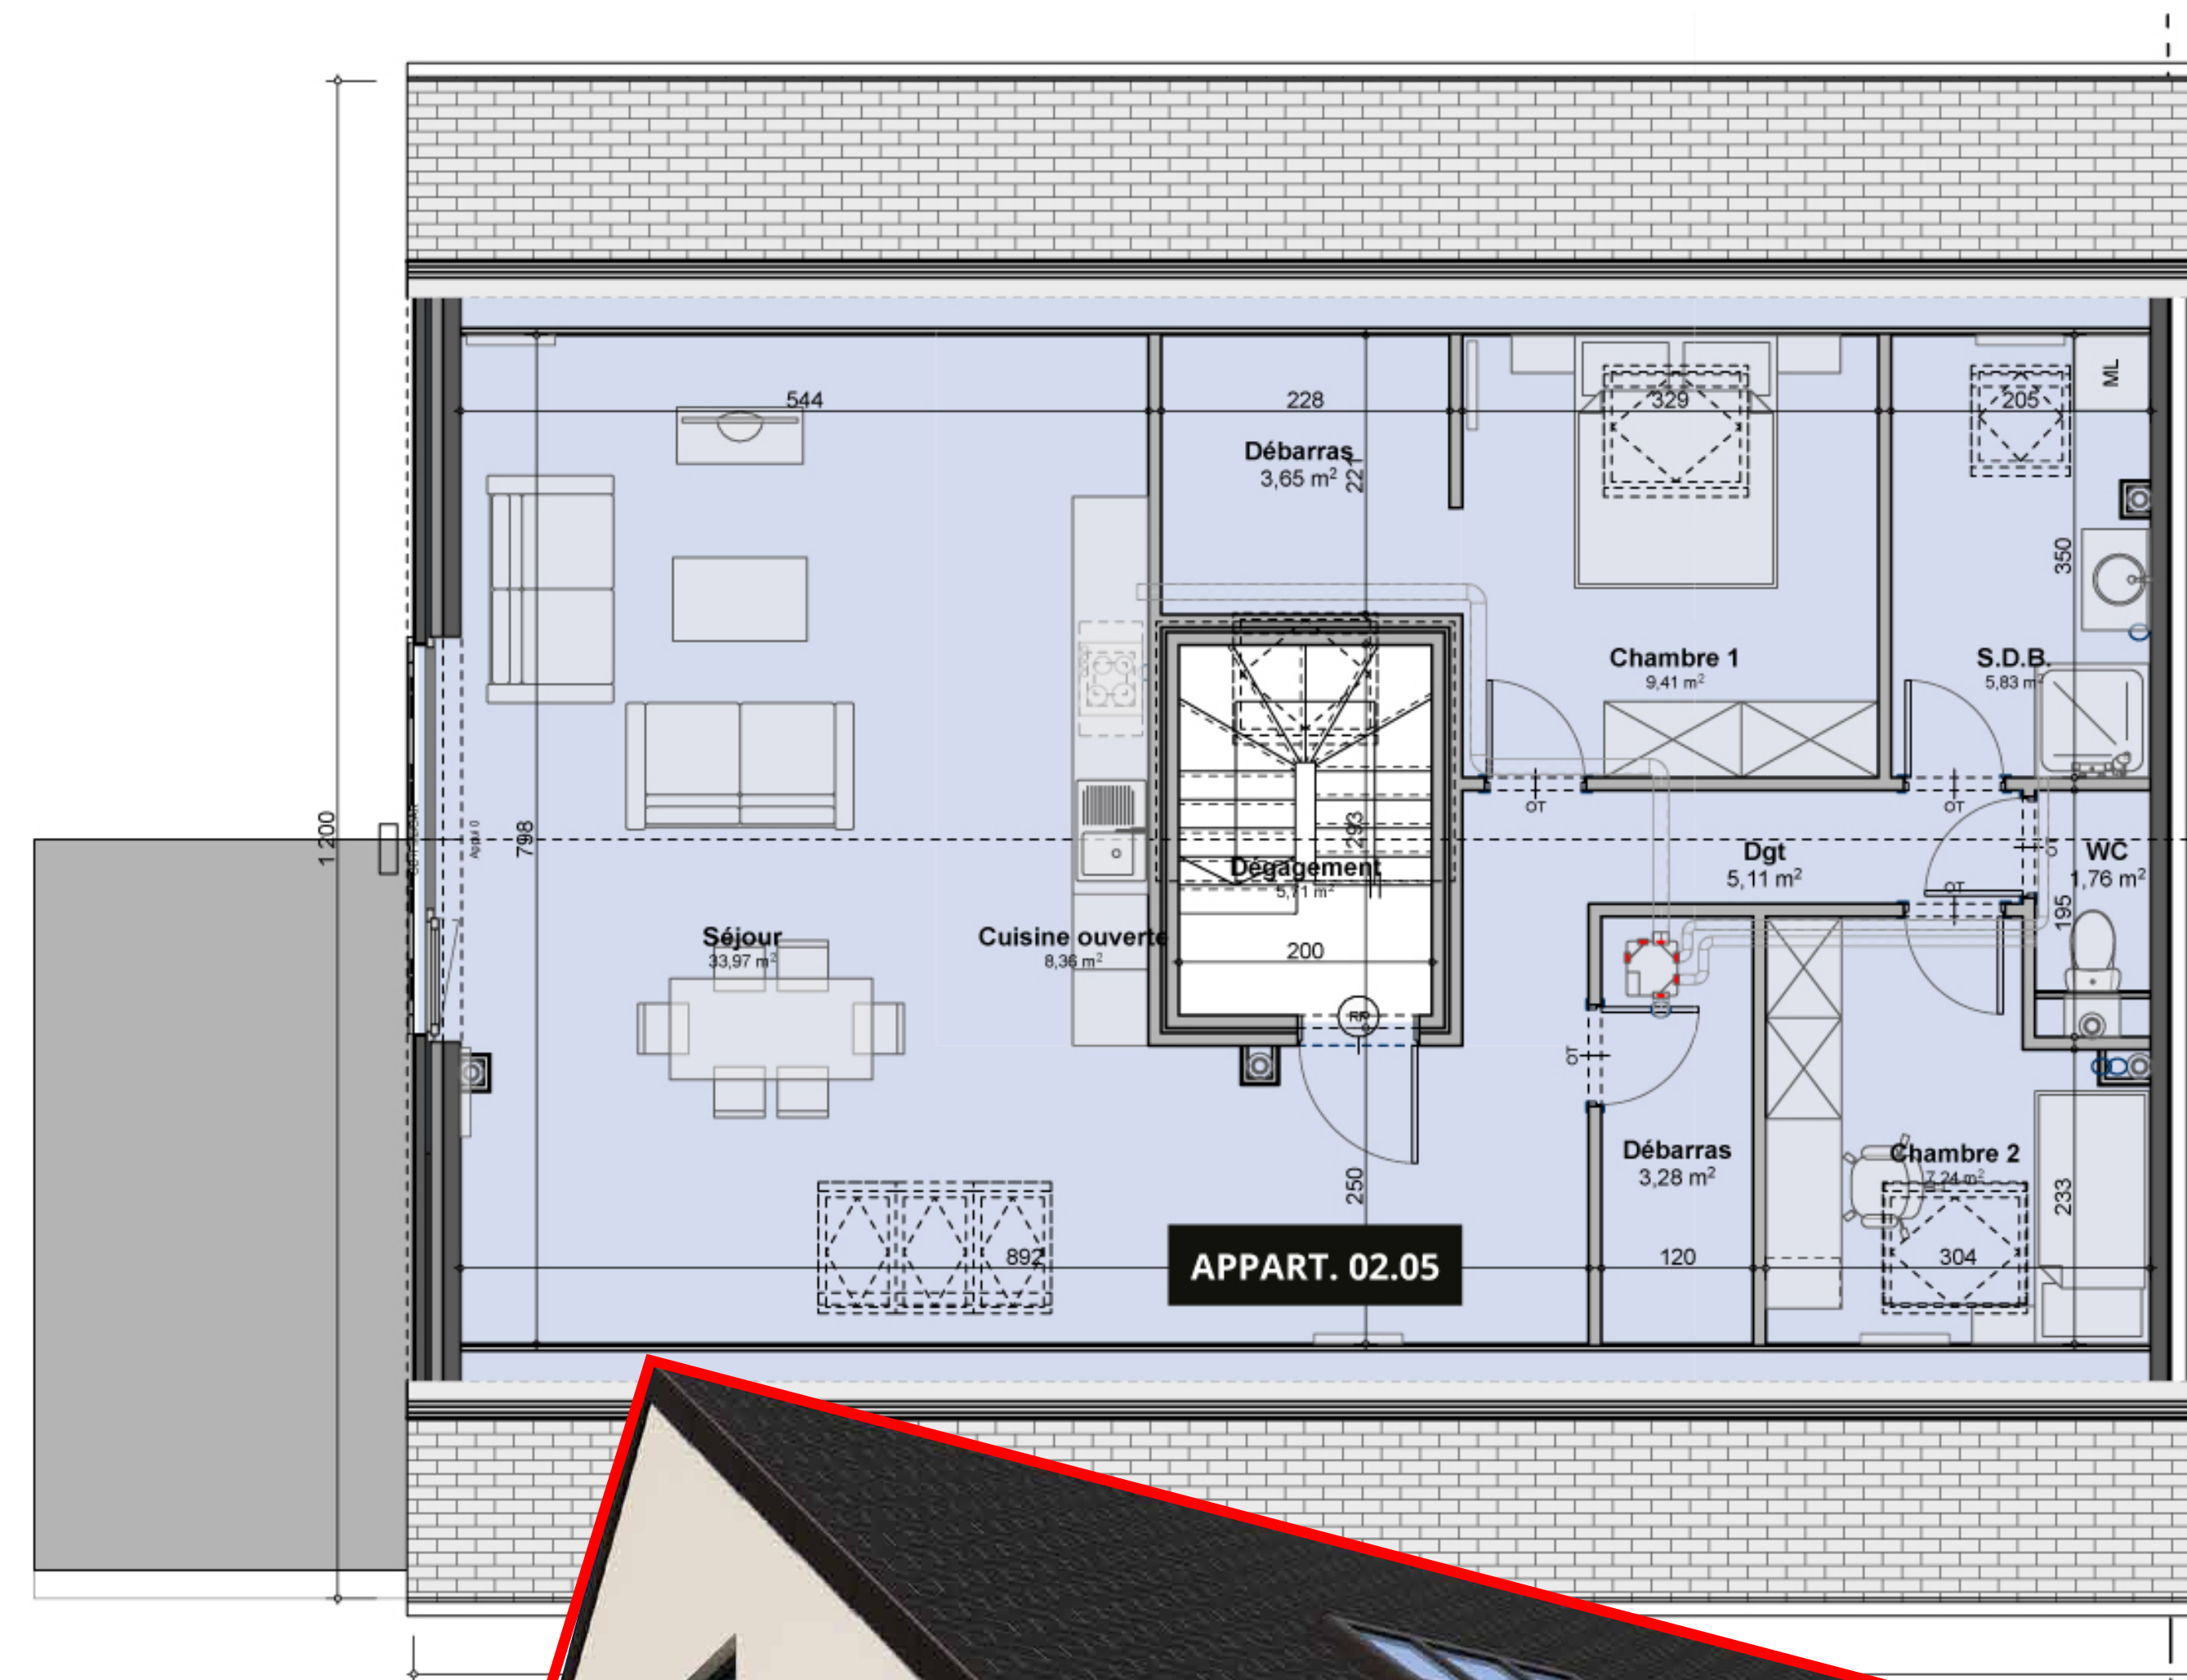

# Les Terrasses de Valvert

Rue de la Rigole  
6740 SAINTE-MARIE-SUR-SEMOIS

## Appartement A02.05

 : 2     : 1     : 89m<sup>2</sup>

2ÈME ÉTAGE

VUE DE FACE

Découvrez votre nouveau lieu de vie...

Contact : 0471/89.24.72